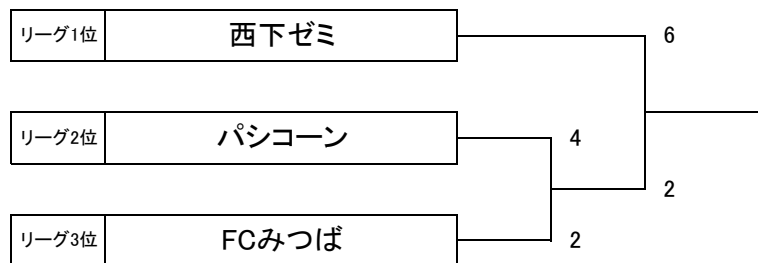

TRY CUP 6.19

対戦表 タイムスケジュール

優勝	西下ゼミ
準優勝	パシコーン
3位	FCみつば

★ 予選リーグ表

	西下ゼミ	FCみつば	パシコーン	勝点	得点	失点	得失	順位
^A 西下ゼミ		8 - 5 7 - 2	2 - 4 7 - 2	9	24	13	11	1
^B FCみつば	5 - 8 2 - 7		2 - 6 0 - 6	0	9	27	-18	3
^C パシコーン	4 - 2 2 - 7	6 - 2 6 - 0		9	18	11	7	2

★ 決勝トーナメント

試合時間5分ハーフ。

3チームによるリーグ戦。同じチームと2回対戦する。

勝点(勝3点・分1点・敗0点)、得失点、総得点、直接対決(当該チーム間)、

の成績で順位を決める。

上記の場合でも順位が決まらない場合は当該チームのサドンデスPKで勝敗を決める。

最後に決勝トーナメントを開催。

予選リーグ スケジュール