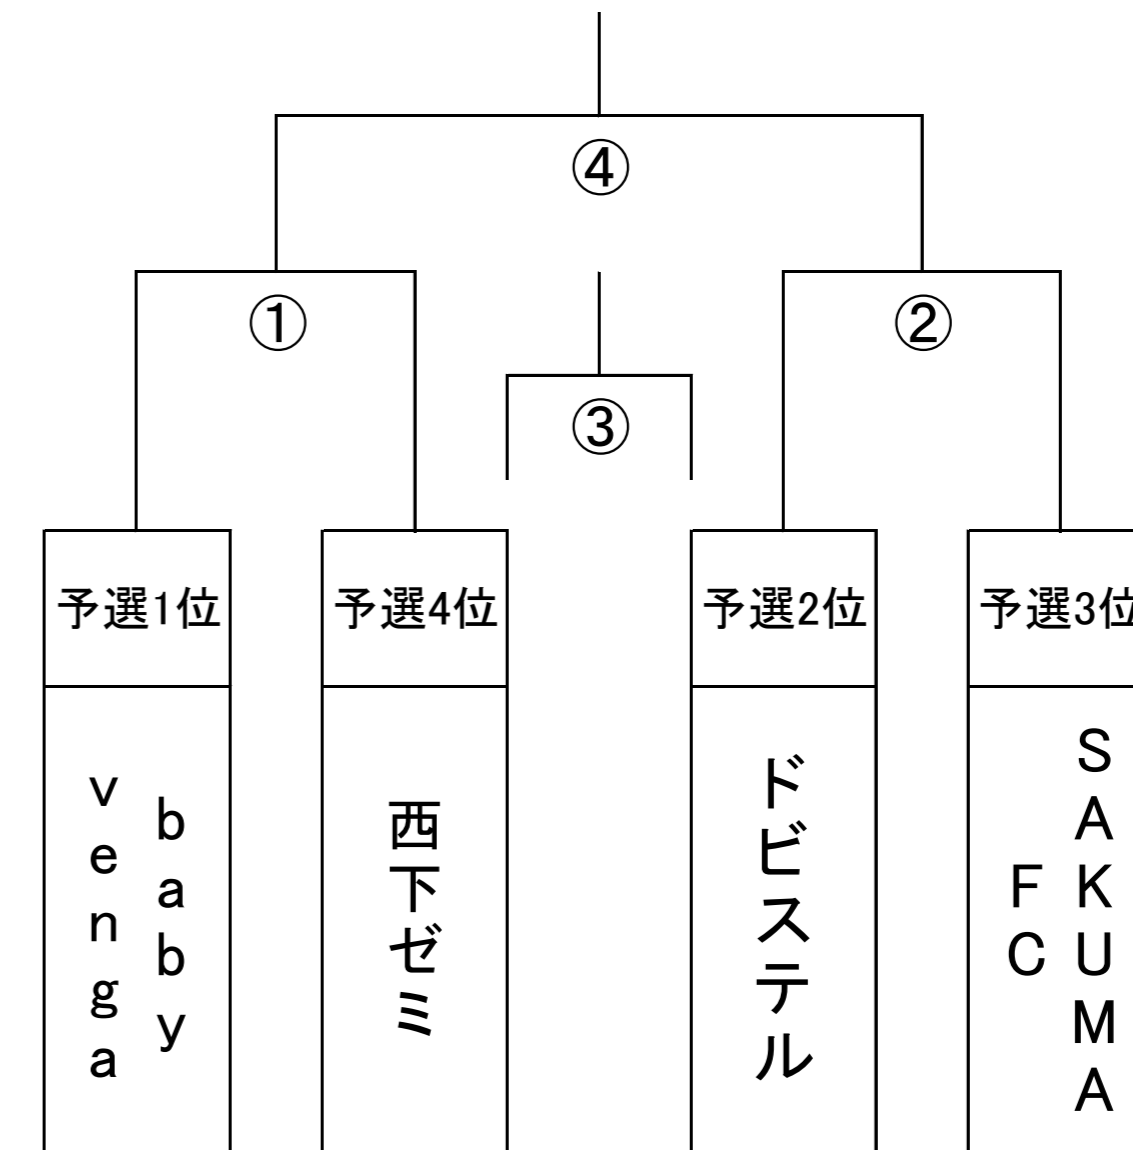

2012 TRY CUP 2.12

★ 予選リーグ表

	西下ゼミ	ドビステル	SAKUMA FC	baby venga	勝点	得点	失点	得失	順位
A 西下ゼミ		1 - 7	5 - 12	4 - 9	0	10	28	-18	4
B ドビステル	7 - 1		4 - 3	3 - 7	6	14	11	3	2
C SAKUMA FC	12 - 5	3 - 4		2 - 6	3	17	15	2	3
D baby venga	9 - 4	7 - 3	6 - 2		9	22	9	13	1

優勝	baby venga
準優勝	ドビステル
3位	SAKUMA FC
4位	西下ゼミ

★ 順位決定トーナメント

- ① 10:00 ~ 10:15 [^A 西下ゼミ] 1 - 7 [^B ドビステル]
- ② 10:15 ~ 10:30 [^C SAKUMA FC] 2 - 6 [^D baby venga]
- ③ 10:40 ~ 10:55 [^A 西下ゼミ] 5 - 12 [^C SAKUMA FC]
- ④ 10:55 ~ 11:10 [^B ドビステル] 3 - 7 [^D baby venga]
- ⑤ 11:20 ~ 11:35 [^A 西下ゼミ] 4 - 9 [^D baby venga]
- ⑥ 11:35 ~ 11:50 [^B ドビステル] 4 - 3 [^C SAKUMA FC]

・試合時間5分ハーフ。

・5チームによるリーグ戦。勝点(勝3点・分1点・敗0点)、得失点、総得点、直接対決(当該チーム間)

の成績で予選順位を決める。

・上記の場合でも順位が決まらない場合は当該チームのコイントスで予選順位を決める。

・順位決定トーナメントにおいて、引き分け場合はサドンデスPKで勝敗を決める。